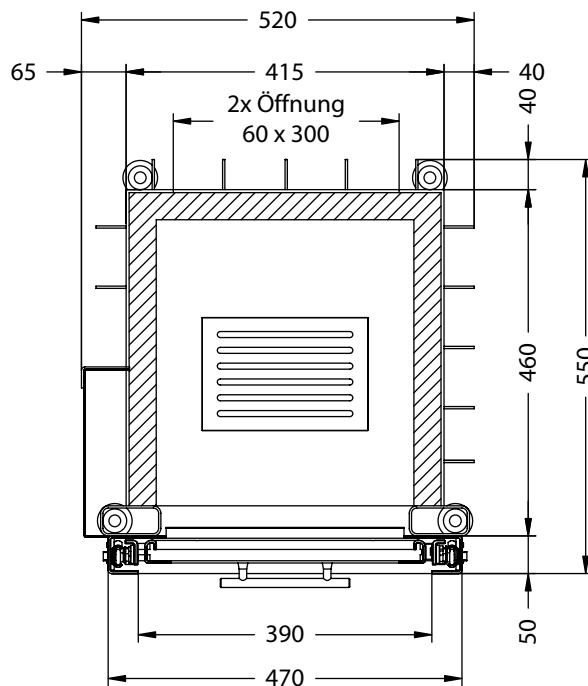

Arte 1Vh hochschiebbar

—PRESTIGE—

Vorderansicht
M~1:20

Seitenansicht
M~1:20

Horizontalschnitt
M~1:10

Anschlussstutzen von eckig auf rund optional erhältlich

Änderungsstand: Dezember 2007

Die Abbildungen und Zeichnungen sind urheberrechtlich geschützt. Verwertung oder Veröffentlichung, auch einzelner Details, nur mit unserer Genehmigung. Technische Änderungen vorbehalten.