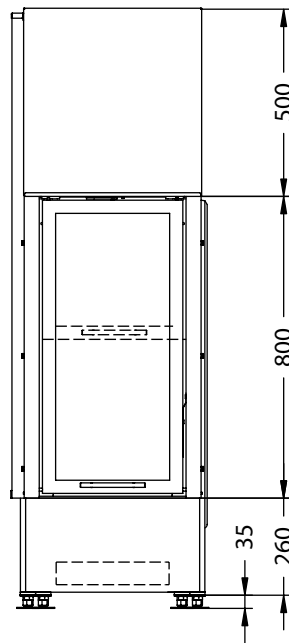

Arte 1Vh hochschiebbar

—PRESTIGE—

Vorderansicht
M~1:20

Seitenansicht
M~1:20

Horizontalschnitt
M~1:10

Anschlussstutzen von eckig auf rund optional erhältlich

Änderungsstand: Dezember 2007

Die Abbildungen und Zeichnungen sind urheberrechtlich geschützt. Verwertung oder Veröffentlichung, auch einzelner Details, nur mit unserer Genehmigung. Technische Änderungen vorbehalten.