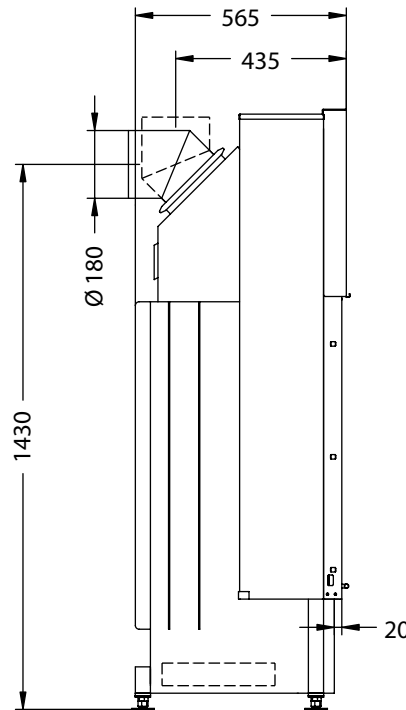

Arte 1Vh hochschiebbar

—PRESTIGE—

Vorderansicht
M~1:20

Seitenansicht
M~1:20

Horizontalschnitt
M~1:10

Anschlussstutzen von eckig auf rund optional erhältlich

Änderungsstand: Dezember 2007

Die Abbildungen und Zeichnungen sind urheberrechtlich geschützt. Verwertung oder Veröffentlichung, auch einzelner Details, nur mit unserer Genehmigung. Technische Änderungen vorbehalten.