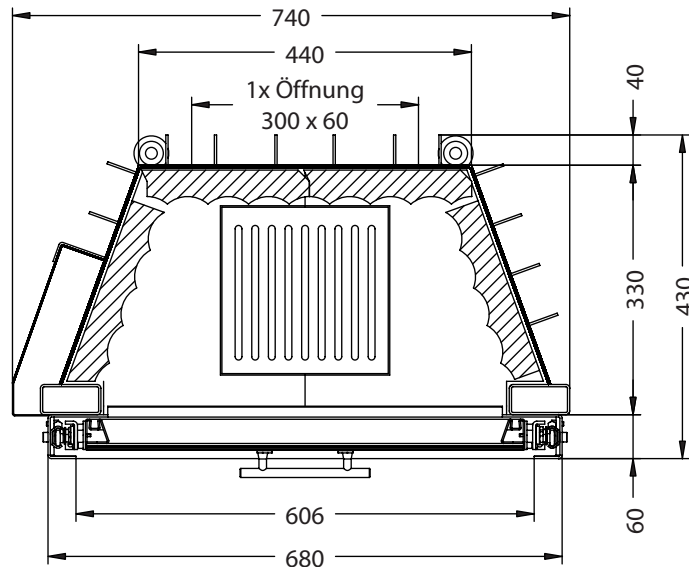

Vorderansicht
M~1:20

Verdeckter Scheibenrahmen, seitlich
eingefasste 4-seitig bedruckte Glaskeramik

Seitenansicht
M~1:20

Horizontalschnitt
M~1:10

Anschlussstutzen von eckig auf rund optional erhältlich

Stand: Juli 2007