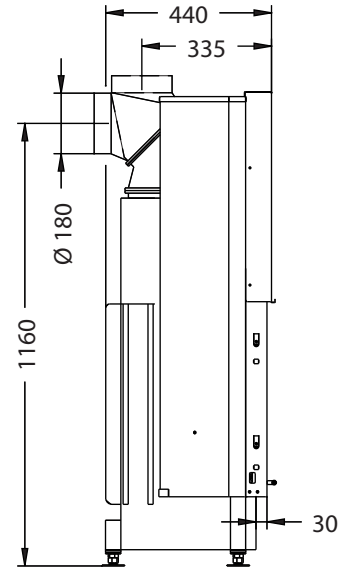

Vorderansicht
M~1:20

Verdeckter Scheibenrahmen, seitlich
eingefasste 4-seitig bedruckte Glaskeramik

Seitenansicht
M~1:20

Horizontalschnitt
M~1:10

Anschlussstutzen von eckig auf rund optional erhältlich

Stand: Juli 2007